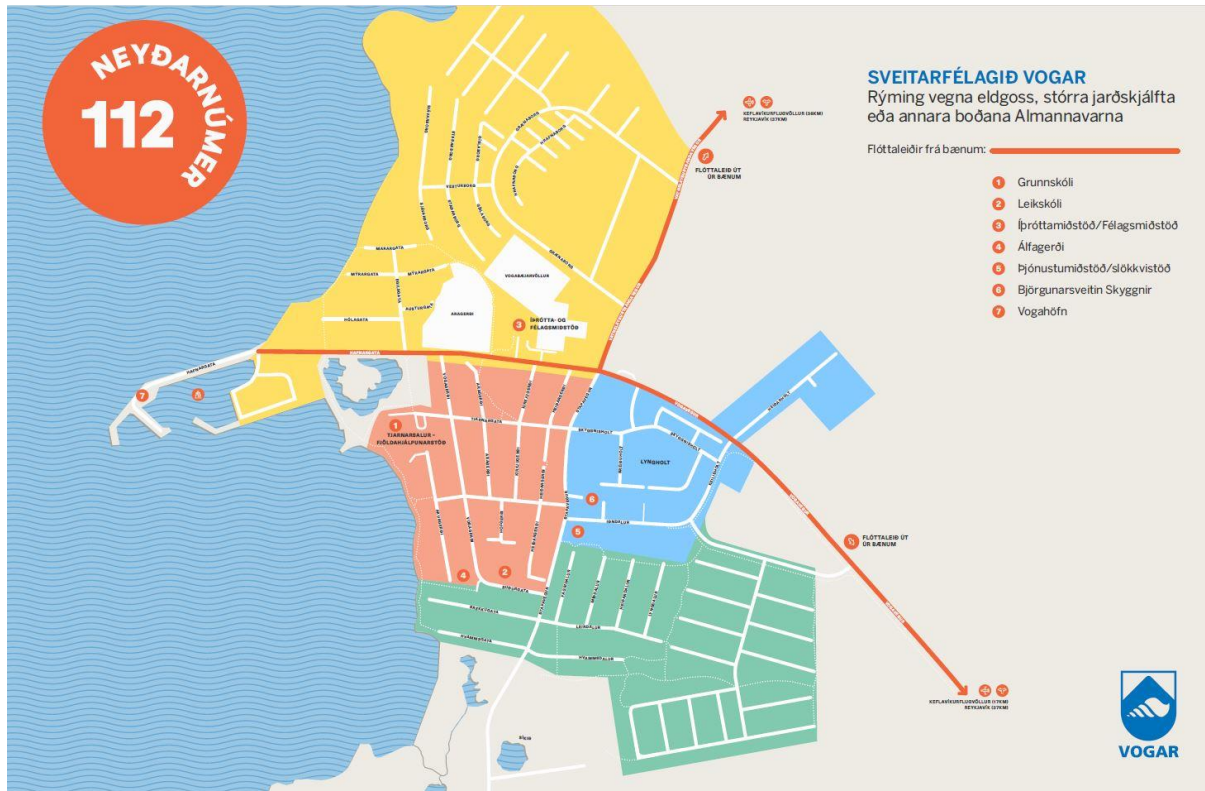

### Helstu skref ef til rýmingar kemur:

1. Aðgerðarstjórn (lögregla) tilkynnir um hættuástand.
2. Starfsmenn íþróttamiðstöðvar sem tekur við tilkynningu aðgerðarstjórnar ræsir neyðarhnapp í vaktherbergi og gerir öðrum starfsmönnum og gestum íþróttamiðstöðvar viðvart.
3. Starfsmenn íþróttamiðstöðvar safnar saman gestum íþróttamiðstöðvar í íþróttasal.
4. Starfsmenn íþróttamiðstöðvar koma upplýsingum til gesta skv. upplýsingum frá aðgerðastjórn.
5. Starfsmenn íþróttamiðstöðvar fylgjast með rýmingarferlinu og aðstoða eftir þörfum bæði foreldra og notendur. Ekkert barn verður sent út án fylgdar foreldris/staðgengils. Þeim iðkendum sem eftir eru í íþróttahúsi er fylgt í fjöldahjálparstöð í Tjarnarsal við Stóru-Vogaskóla.
6. Á skólatíma fylgja kennarar/starfsmenn frístundar nemendum inni í sal og til skóla/leikskóla þar til foreldri eða staðgengill sækir nemanda í skóla/leikskóla. Nemendur fá ekki að fara úr húsi einir.
7. Starfsmenn íþróttamiðstöðvar fara síðastir úr húsi og ganga úr skugga um að allir séu farnir út, gluggar og hurðir lokaðar, útidyr læstar. Að lokum eru upplýsingar veittar til aðgerðarstjórnar um rýmingu félagsmiðstöðvar annarsvegar og íþróttahúss hins vegar.
8. Foreldrar verða að gera ráð fyrir miklu umferðarálagi í Vogum og þá sérstaklega við íþróttamiðstöð komi til rýmingar. Viðbragðsaðilar koma til með að aðstoða við umferðarstýringu.
9. Fjöldahjálparstöð er í Tjarnarsal við Stóru-Vogaskóla. Þeir sem eiga ekki bíl eða þurfa aðstoð á einn eða annan hátt úr bænum fara þangað. Ef þörf er á aðstoð er hringt í 112. Mikilvægt er að þeir sem ekki fara í fjöldahjálparstöð á leið úr bænum hringi í 1717.

## Útgönguleiðir – Hafnargata 17:

## Flóttaleiðir og rýmingaráætlun: