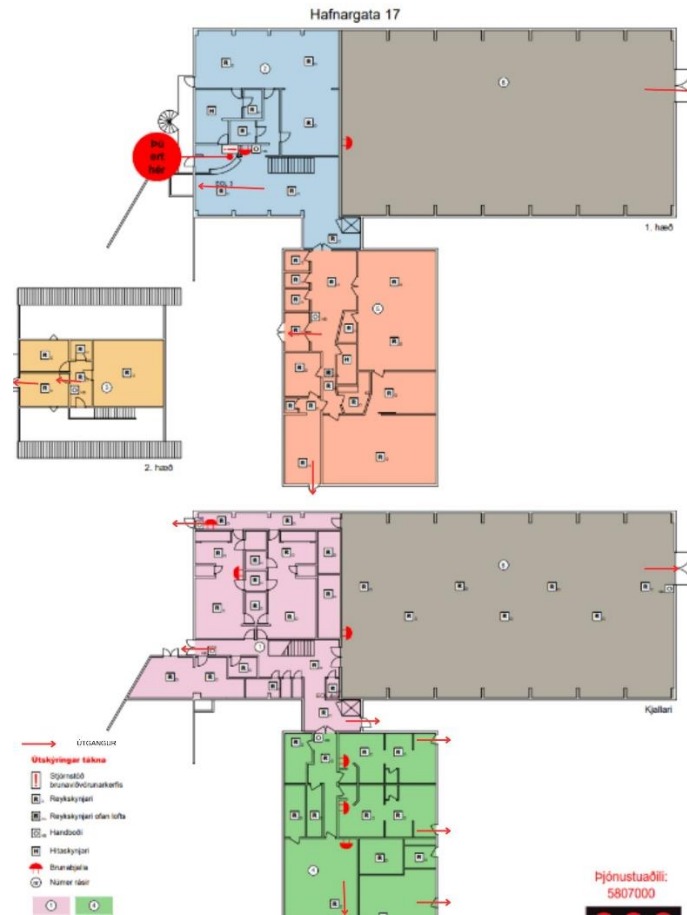

Útgönguleiðir – Hafnargata 17: