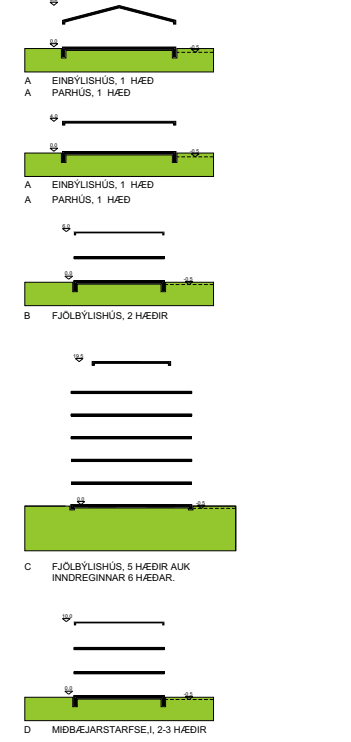

ADALSKIPULAG VATNLEYSUSTRANDARHR. 1994-2014

SKÝINGAR

- MÖRK DEILISKIPLAGS
- LÖÐARMÖRK
- BYGGINGARREITUR, OFANJARÐAR
- BYGGINGARREITUR, BINDANDI LÍNA
- BYGGINGARREITUR, NEDANJARÐAR
- MÆNISSTEFNA / MEGINSTEFNA
- GÖTUR
- GANGSTÉTTAR
- BÍLASTÆÐAKVÖÐ
- LÖÐARSTÆRD
- SKRÁÐAR FORNLIFAR

SJÁ JAFNFRAMT MEDFYLGJANDI SKIPULAGS- OG BYGGINGARKILMÁLA, DAGS. 06.05.2008.

SKÝRINGARMYNDIR

DEILISKIPLAG ÞETTA SEM AUGLÝST HEFUR VERIÐ SAMKV. 25. GR. SKIPULAGS- OG BYGGINGARLAGA NR.73/1997 VAR SAMÞYKKT Í BÆJARSTJÓRN SVEITARFÉLAGSINS VOGA ÞANN

BÆJARSTJÓRI SVEITARFÉLAGSINS VOGA  
SVEITARFÉLAGIÐ VOGAR - MIDSVÆÐI  
DEILISKIPLAG - TILLAGA  
SKIPLAGSUPPRÁTTUR

KVARÐI-A1: 1:1000	TEIKN NR:
DAGS: 06.05.2008	HANNAD: ÞH, ÓI
FLOKKUR: 2506-VATN	TEIKNAD: ÓI
SKRÁ: 07007-DSK-PL.DWG	VERKNR: 07009