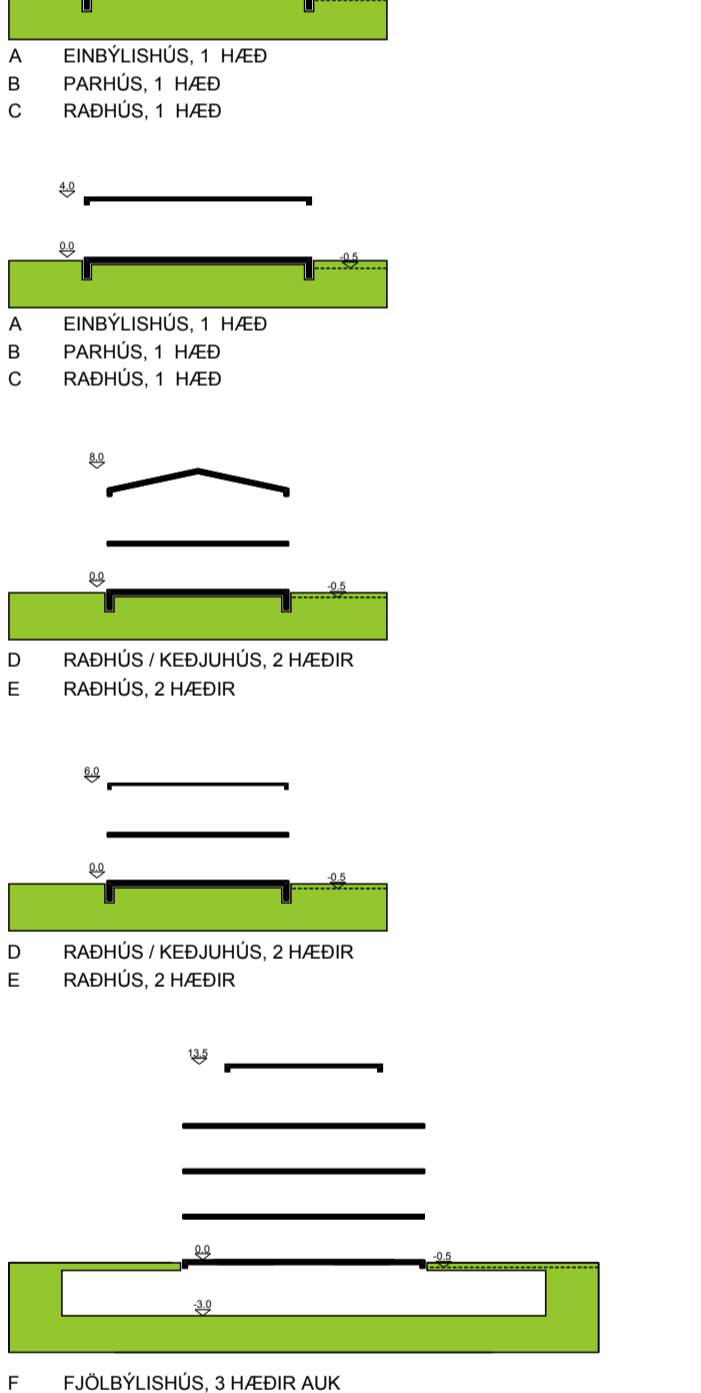

ADALSKIPULAG VATNLEYSSTRANDARHR. 1994-2014 SKÝINGAR

- MÖRK DEILISKIPLAGS
- LÖGARMÖRK
- BYGGINGARREITUR, OFANJARÐAR
- BYGGINGARREITUR, NEDANJARÐAR
- BYGGINGARREITUR, BINDANDI LÍNA
- MENISSTEFNA
- GÖTUR
- GANGSTÉTTAR
- HITAVEITA, STOFNED
- BILASTEDAKVÖÐ
- LÖGARSTÆRÐ
- NÚVERANDI SÍJÓVARNARGARÐUR
- NÝR SÍJÓVARNARGARÐUR
- SVEDI Á NATTÜRUMINJASKRÁ
- SKRÁÐAR FORNLEIFAR

SJÁ JAFNFRAMMI HEFJULANDI SKIPLAGS- OG BYGGINGARSKILMÁLA DAGS, 08.09.2006. SKÝRINGARMYNDIR

DEILISKIPLAG ÞETTA SEM AUGLÝST HEFUR VERIÐ SAMKV. 25. GR. SKIPLAGS- OG BYGGINGARLAGA NR.73/1997 VAR SAMÞYKKT Í BÆJARSTJÓRN SVEITARFÉLAGSINS VOGA ÞANN

BÆJARSTJÓRI SVEITARFÉLAGSINS VOGA  
07.02.2008 BREYTT VÍÐ AFGREIÐSLU BÆJARSTJÓRNAR

GRÆNABORG Í SVEITARFÉLAGINU VOGUM  
DEILISKIPLAG

SKIPLAGSUPPRÁTTUR

KVARDI-A1: 1:1000, SNÍÐ = 1:00	TEIKN NR:
DAGS: 08.09.2006	HANNAÐ: ÞH, ÓI
FLOKKUR: 2506-VATN	TEIKNAD: ÓI
SKRÁ: 05142-DEIL-PL.DWG	VERKNR: 05142